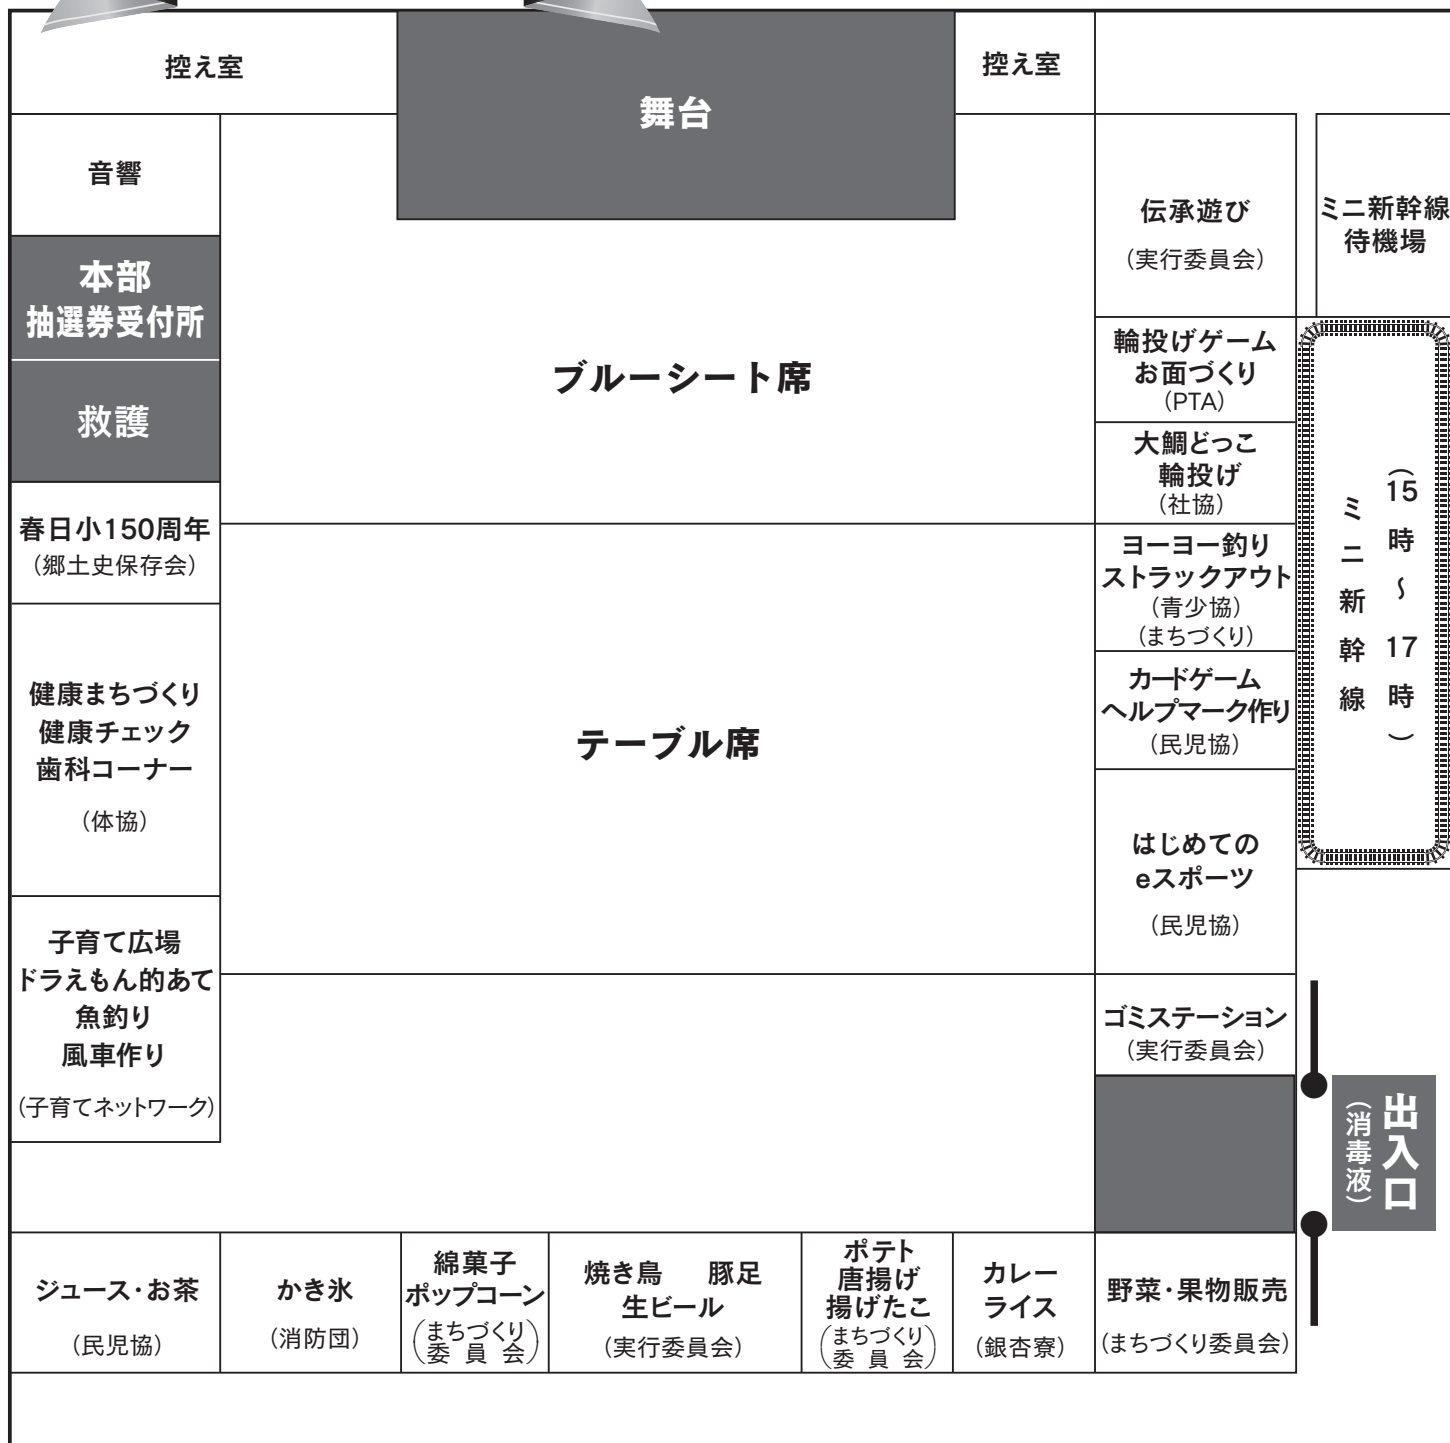

会場案内図

キリトリ線

お 飲み物・食べ物の
持ち込み、持ち帰りは
ご遠慮下さい。

願 **ゴミは回収場に！**
ゴミの分別にご協力を
お願いします。

い 駐車場はありません。
近くの有料駐車場を
ご利用ください。

- ・体調不良の方は来場をお控え下さい。
- ・会場内では適切な距離の確保をお願いします。
- ・マスク着用は個人の判断となります。

春日ほうふらまつり
実行委員会

健康まちづくりコーナー
春日校区健康まちづくり部会
協力：西区保健こども課

健康チェックコーナーでは…
・血圧測定 ・体組成計
(体脂肪や筋肉量など、体の組成を測定)
・だ液でむし歯リスクチェック
などを開催します！

17時～19時

西区健康まちづくり
キャラクター「にしまる」